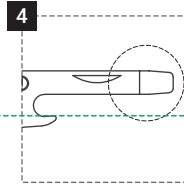

3
Bottle Opener
Kapselheber
Ouvre-bouteille
Abrebotellas
консервных банок
栓抜き
병따개
开瓶器

4
Flat-head screwdriver
Schlitzschraubendreher
Tournevis à tête plate
Destornillador de cabeza plana
штицевая отвертка
マイナスドライバー
일자 드라이버 / 병따개
一字螺丝刀