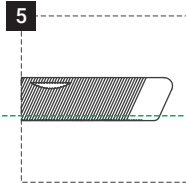

3
Bottle Opener
Kapselheber
Ouvre-bouteille
Abrebotellas
консервных банок
栓抜き
병따개
开瓶器

4
Flat-head screwdriver
Schlitzschraubendreher
Tournevis à tête plate
Destornillador de cabeza plana
штицевая отвертка
マイナスドライバー
일자 드라이버 / 병따개
一字螺丝刀