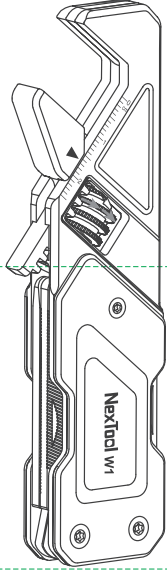

尺寸:180x120mm (展开) 90x40mm (成品)

材质:60克书纸

颜色:K

工艺:单色印刷

日期:20230528

Usage of Wrench
Verwendung von Schraubenschlüssel
Utilisation d'une clé à molette
Uso de la llave inglesa
Использование гаечного ключа
レンチの使用方法
렌치 사용법
扳手使用

Slide roller to adjust the opening position of wrench.
Schieberolle zum Einstellen der Öffnungsposition des Schlüssels.
Le rouleau coulissant permet de régler la position d'ouverture de la clé.
Deslice el rodillo para ajustar la posición de apertura de la llave.
Сдвиньте ролик для регулировки положения открытия ключа.
ローラーをスライドさせて、レンチの開口位置を調整します。
롤러를 밀어서 렌치의 개방 위치를 조정합니다.
滑动滚轮, 调节扳手开口。