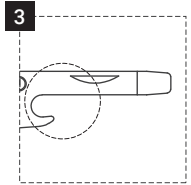

2
Phillips Screwdriver
Kreuzschlitzschraubendreher
Tournevis cruciforme
Destornillador Phillips
Отвертка Phillips
プラスドライバー
필립스 스크루 드라이버
十字螺丝刀

3
Bottle Opener
Kapselheber
Ouvre-bouteille
Abrebotellas
консервных банок
栓抜き
병따개
开瓶器