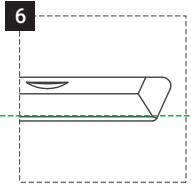

6
Knife
Messer
Couteau
Hoja
Hoj
ナイフ
칼
刀

⚠ **Warning:** please keep out of reach of children
⚠ **Warnung:** Bitte außerhalb der Reichweite von Kindern aufbewahren
⚠ **Avertissement:** tenir hors de portée des enfants
⚠ **Advertencia:** mantener fuera del alcance de los niños
⚠ **Внимание:** пожалуйста, храните в недоступном для детей месте
⚠ **警告:** 子供の手の届かないところに保管してください
⚠ **경고:** 어린이의 손이 닿지 않는 곳에 보관하세요
⚠ **警告:** 请勿让儿童接触

折叠说明:①先风琴折 ②再上下折

成品封面