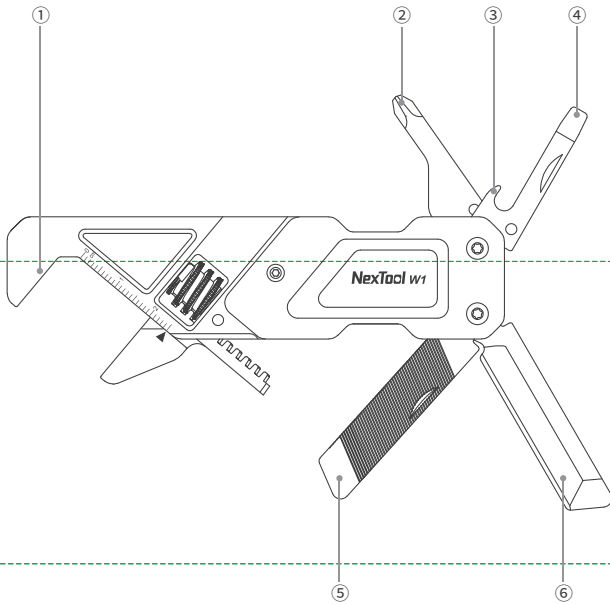

1
Wrench
Schraubenschlüssel
Clé
llave inglesa
гаечный ключ
レンチ刀
렌치
扳手

2
Phillips Screwdriver
Kreuzschlitzschraubendreher
Tournevis cruciforme
Destornillador Phillips
Отвертка Phillips
プラスドライバー
필립스 스크루 드라이버
十字螺丝刀

3
Bottle Opener
Kapselheber
Ouvre-bouteille
Abrebotellas
консервных банок
栓抜き
병따개
开瓶器

4
Flat-head screwdriver
Schlitzschraubendreher
Tournevis à tête plate
Destornillador de cabeza plana
штицевая отвертка
マイナスドライバー
일자 드라이버 / 병따개
一字螺丝刀

5
Metal File
Metallfeile
lime en métal
Lima metálica
напильник по металлу
金属ヤスリ
금속 줄
金属锉

6
Knife
Messer
Couteau
Hoja
Hoj
ナイフ
칼
刀

⚠ **Warning:** please keep out of reach of children
⚠ **Warnung:** Bitte außerhalb der Reichweite von Kindern aufbewahren
⚠ **Avertissement:** tenir hors de portée des enfants
⚠ **Advertencia:** mantener fuera del alcance de los niños
⚠ **Внимание:** пожалуйста, храните в недоступном для детей месте
⚠ **警告:** 子供の手の届かないところに保管してください
⚠ **경고:** 어린이의 손이 닿지 않는 곳에 보관하세요
⚠ **警告:** 请勿让儿童接触

折叠说明:①先风琴折 ②再上下折

成品封面