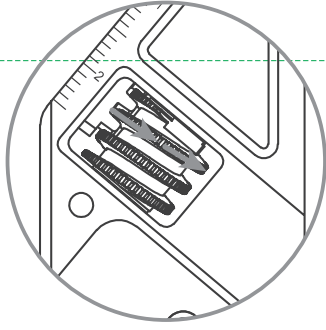

尺寸:180x120mm (展开) 90x40mm (成品)

材质:60克书纸

颜色:K

工艺:单色印刷

日期:20230528

Usage of Wrench
Verwendung von Schraubenschlüssel
Utilisation d'une clé à molette
Uso de la llave inglesa
Использование гаечного ключа
レンチの使用方法
렌치 사용법
扳手使用

Slide roller to adjust the opening position of wrench.
Schieberolle zum Einstellen der Öffnungsposition des Schlüssels.
Le rouleau coulissant permet de régler la position d'ouverture de la clé.
Deslice el rodillo para ajustar la posición de apertura de la llave.
Сдвиньте ролик для регулировки положения открытия ключа.
ローラーをスライドさせて、レンチの開口位置を調整します。
롤러를 밀어서 렌치의 개방 위치를 조정합니다.
滑动滚轮, 调节扳手开口。